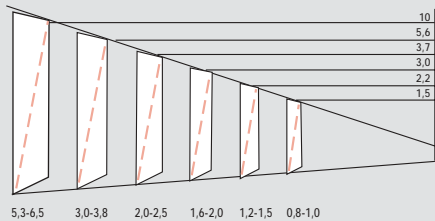

mobile-presentation

p5

1.100 ANSI-Lumen  
1.100 Gramm leicht

mobile-presentation

p5

1.100 ANSI-Lumen  
1.100 Gramm leicht

So groß kann klein sein:

Projektionsabstand in Meter

Bildgröße (Diagonale) in Meter

<b>Technik</b>	0,7" Digital Light Processing™™
<b>Auflösung</b>	XGA 1.024x768 (SXGA komp.)
<b>Helligkeit</b>	1.100 ANSI-Lumen
<b>Kontrast</b>	800:1
<b>Lampe</b>	132 W Lampe
<b>Farbwiedergabe</b>	16,7 Mio. Farben
<b>Lebensdauer der Lampe</b>	bis zu 2.000 Arbeitsstunden
<b>Videokompatibilität</b>	NTSC, PAL, SECAM
<b>Objektiv</b>	F=2.2 f=25,45 - 32,82 Zoom
<b>Frequenzen</b>	75-130Hz vertikal / 83-100kHz horizontal
<b>Digitale Trapezverzerrung</b>	vertikal +/- 15 Grad
<b>Bildgröße (Diagonale)</b>	0,8 - 6,5 m
<b>Projektionsabstand</b>	1,5 - 10 m
<b>Eingänge</b>	MI-D/A (DVI), S-Video, Audio Composite Video, inkl. USB
<b>Ausgänge</b>	Audio
<b>Integrierter Lautsprecher</b>	ja
<b>Abmessungen (B x H x T)</b>	211 x 64 x 154 mm
<b>Gewicht</b>	1,1 kg
<b>Extras</b>	sehr leise (<32 db), Bild-in-Bild-Funktion, ARLS, Kensington Lock, Abdeckungs-, Freeze-, Magnify- und Mute-Funktion, Umschaltung 16:9
<b>Zubehör</b>	Fernbedienung mit Laserpointer (inkl. Batterien), Composite-, Audio-, Strom- und Analog-Computer- Kabel, Bedienungsanleitung, Linsenabdeckung, Softcase
<b>Optional</b>	Trolley

# Größe zeigen mit dem Kleinsten: