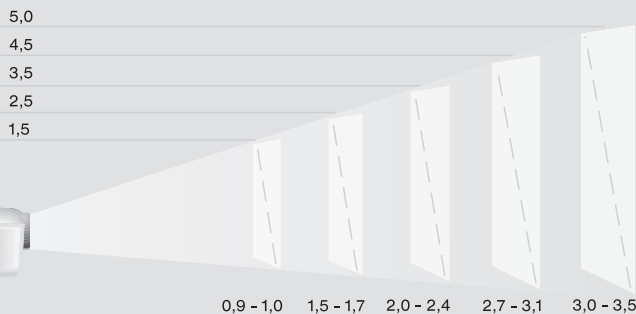

P6

1.000 ANSI-Lumen
900 Gramm
Kontrast 2.000:1

mobile

Für Minimalisten das Größte.

TOSHIBA

mobile

- P6** Beeindruckendes Miniformat - der P6 passt in jede Aktentasche
- P6** Perfekte Kombination: enorm mobil und lichtstark
- P6** Sehr hohes Kontrastverhältnis von 2.000:1
- P6** Außergewöhnlich in Design und Form
- P6** Bis zu 2.000 Stunden Lebensdauer der Lampe

Projektionsabstand (in Meter)

Bildgröße (Diagonale in Meter)

*DLP ist ein registriertes Warenzeichen von Texas Instruments

Display	0,7" DLP Chip™*
Auflösung	XGA 1.024 x 768
Helligkeit	1.000 ANSI-Lumen
Farbwiedergabe	16,7 Mio. Farben gleichzeitig
Kontrast	2.000:1
Projektionsverhältnis	4:3
Projektion	Front- und Rückprojektion
Lampe	120 W Lampe
Lebensdauer der Lampe	bis zu max. 2.000 Stunden
Horizontal-/Vertikalfrequenz	15 - 100 kHz / 43,5 - 130 Hz
Objektiv	Zoomobjektiv mit manuellem Focus und manueller Zoomeinstellung
Digitale Trapezverzerrung	vertikal +/- 7,5 Grad
Bildgröße (Diagonale)	0,9 - 3,5 m
Projektionsabstand	1,5 - 5,0 m
Eingangssignale	NTSC/PAL/SECAM, VGA/SVGA/XGA SXGA (komp.), Macintosh®
Eingänge	Computer (M1-D/A), Video (S-Video, RCA über Adapter, Standard S-Video zu RCA-Eingang), Audio (3,5 mm Mini jack)
Ausgänge	-
Serielle Schnittstelle	-
Stromversorgung	AC 100-240V, 50/60 Hz
Lautsprecher	ja
Abmessungen (B x H x T)	247 x 52 x 94 mm
Gewicht	0,9 kg
Extras	mobil, anwenderfreundlich
Zubehör	Fernbedienung mit Batterien, Bedienungsanleitung, Schnellanleitung, Audio- und Stromkabel, analoges USB-Computerkabel M1-A, S-Videokabel, RCA über Standard S-Video an RCA Eingangsadapter, Schutzhülle Linsenabdeckung
Optional	Trolley, Ersatzlampe